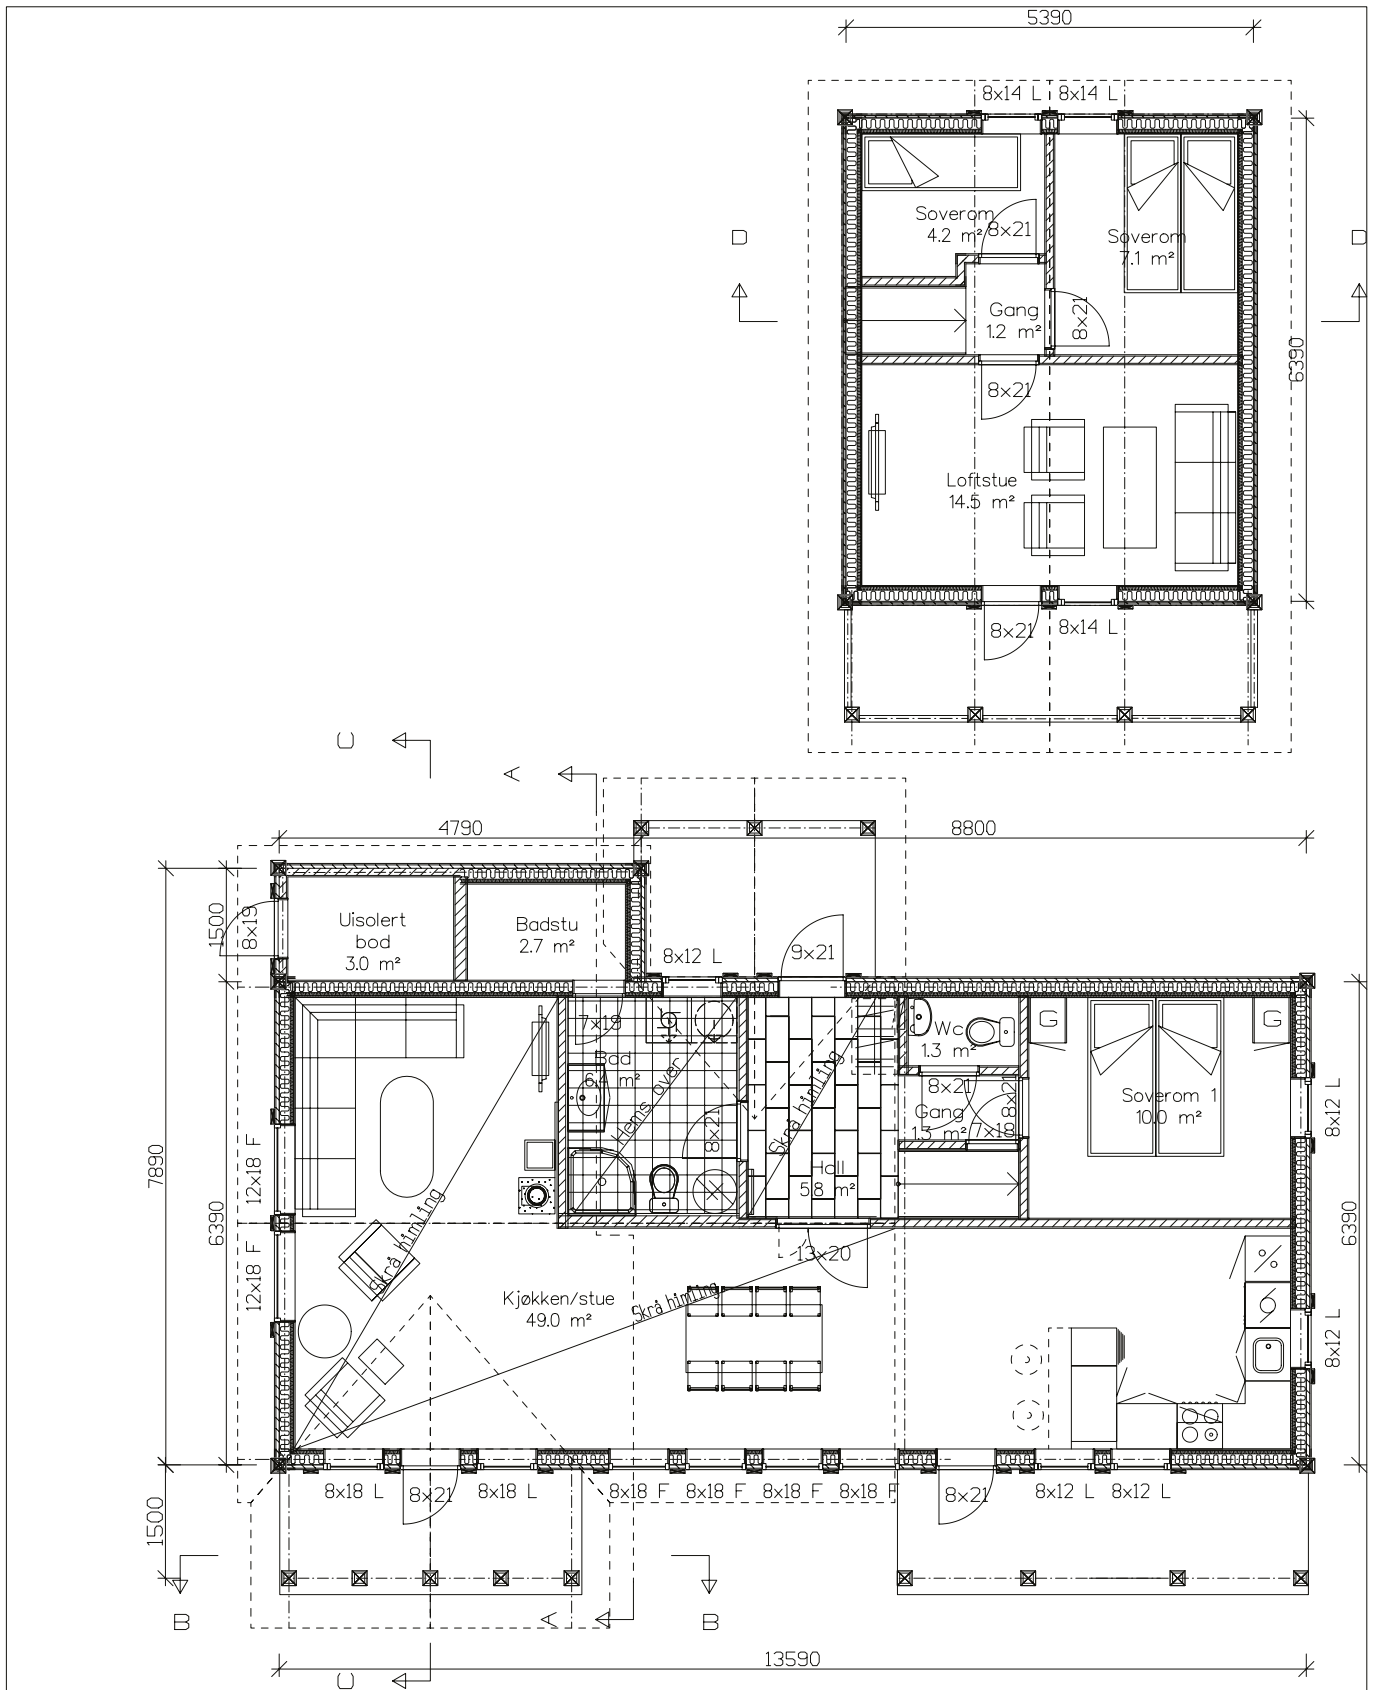

Fasade **3 og 4**

Dato: **28.03.12**

Tegn: **Britt**

Prosjekt: **1228**

Tegningsnr **503**

© Tegningen er beskyttet i lov om opphavsrett

Prinsessen M0 Badstu

DATA DESIGN SYSTEM