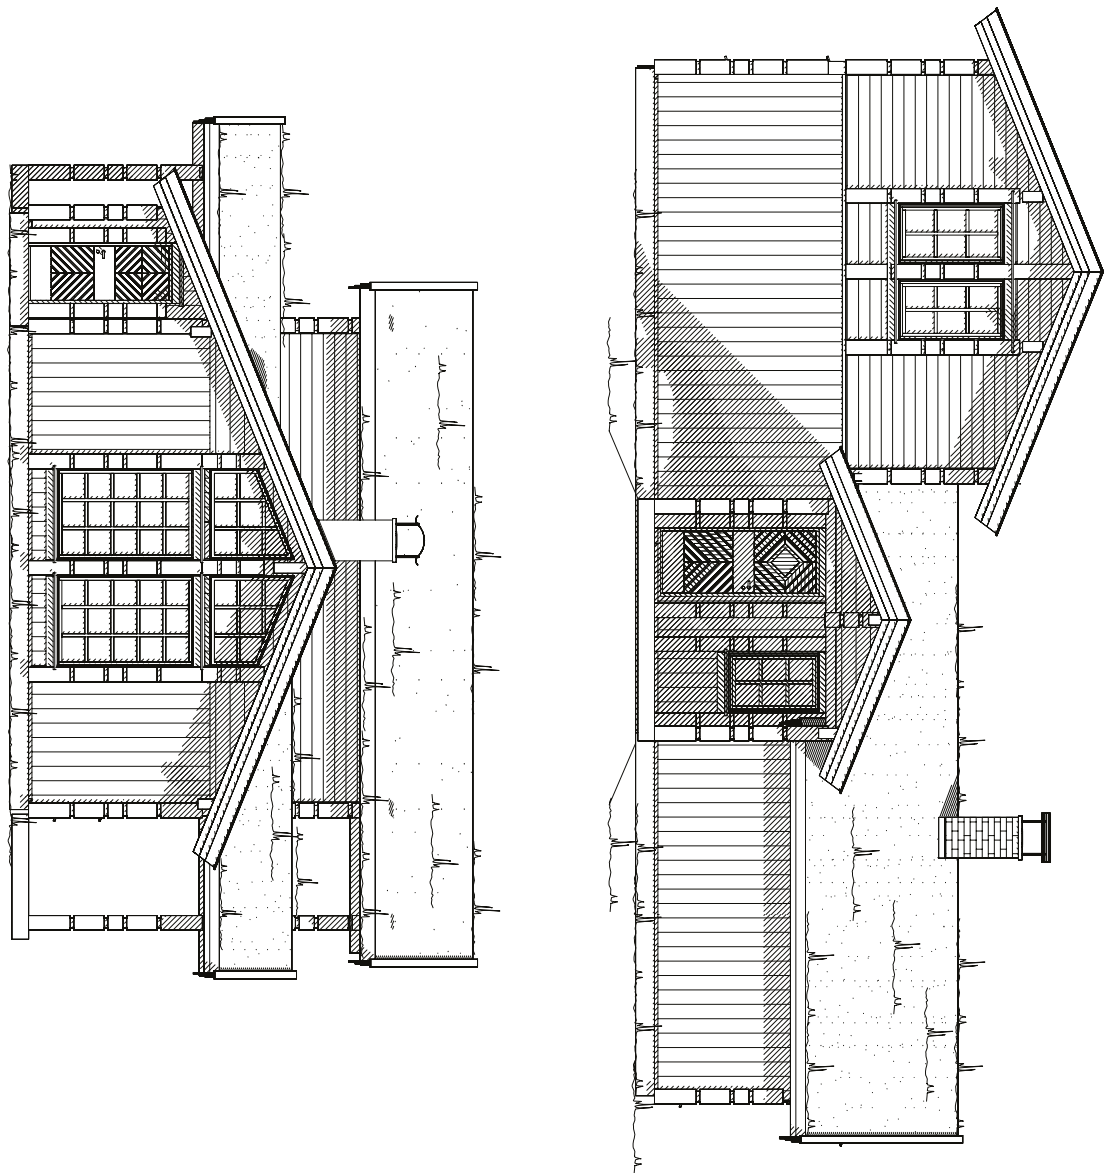

Tiltakshaver: **Fossheim Bygg AS**

Byggeplass: **Fageråstunet**

Kommune: **Trysil**

Gnr: **33** Bnr: **961 Mål 1100**

Fasade 1 og 2

Dato: **28.03.12**

Tegn: **Britt**

Prosjekt: **1228**

Tegningsnr **502**

© Tegningen er beskyttet i lov om opphavsrett

Prinsessen M0 Badstu

A 08.05.12 Britt Endret takvinkler fra 25 til 22 grader

DATA DESIGN SYSTEM

Storåsveien 13B, 1169 Oslo  
+47 92 22 25 36  
post@fossheim.as  
www.fossheim.as